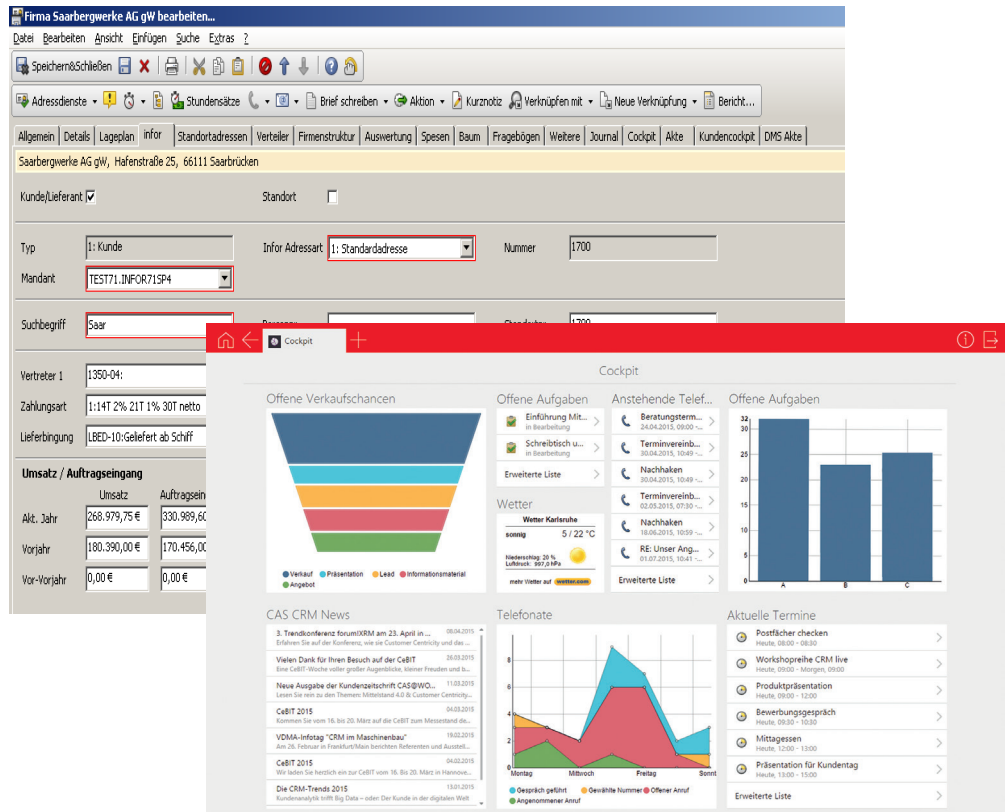

Die Integration von Infor ERP COM und genesisWorld

Um was geht es?

CAS genesisWorld ist die, für den Mittelstand, maßgeschneiderte CRM-Lösung. Vereinen Sie mit infor2gW Ihr Infor ERP COM mit CAS genesisWorld für mehr Effizienz und Transparenz in Ihrem Beziehungsmanagement.

Die Leistungsmerkmale:

- Automatisierte, bidirektionale Synchronisation von Firmenstämmen und Ansprechpartnern.
- Übernahme der Artikel von infor nach CAS genesisWorld
- Übergabe der Infor-Original belege mit Metadaten per PDF.
- Freie Konfiguration beliebiger Verknüpfungen
- Übernahme aller Statistikdaten aus Infor (z.B. Umsätze)
- Automatische Neuanlage von Maschinendaten
- Anzeigen Daten aus Finanzbuchhaltung (Varial, Datev..)
- Anlage von Angeboten oder Aufträge in infor aus CAS genesisWorld
- Mehrmandantenfähig
- Für Infor Kunden ab Version 6.3 verfügbar

Warum infor2gW?

- Zusammenführung mehrerer Datenquellen
- Keine doppelte Datenpflege
- 360°-Sicht auf Ihre Kunden
- Effizientes Arbeiten mit einer Oberfläche für den gesamten Vertrieb
- Erstklassiger, effizienter Kundenservice
- Automatisierte Vertriebs- und Geschäftsaktivitäten
- Controlling mit Soll/Ist - Vergleichen
- Mobiler Zugriff auf infor Daten über SmartDesign für Smartphones, Tablets oder WebClient