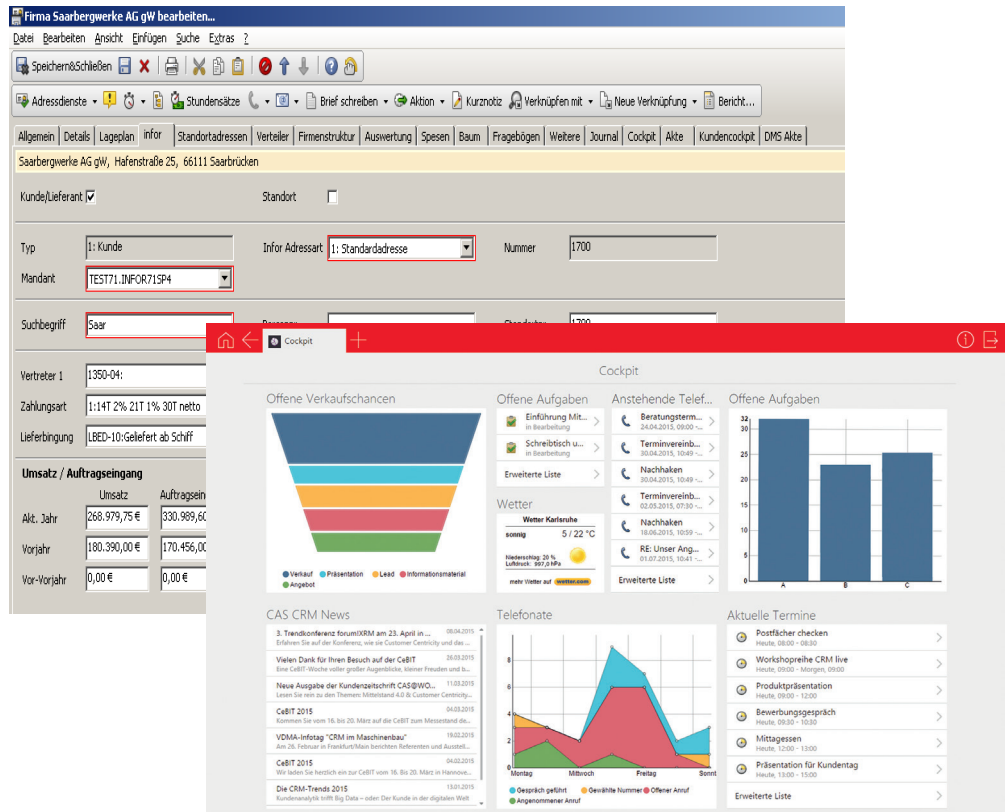

Die Integration von Infor ERP COM und genesisWorld

Um was geht es?

CAS genesisWorld ist die, für den Mittelstand, maßgeschneiderte CRM-Lösung. Vereinen Sie mit infor2gW Ihr Infor ERP COM mit CAS genesisWorld für mehr Effizienz und Transparenz in Ihrem Beziehungsmanagement.

Die Leistungsmerkmale:

- Automatisierte, bidirektionale Synchronisation von Firmenstämmen und Ansprechpartnern.
- Übernahme der Artikel von infor nach CAS genesisWorld
- Übergabe der Infor-Originalbelege mit Metadaten per PDF.
- Freie Konfiguration beliebiger Verknüpfungen
- Übernahme aller Statistikdaten aus Infor (z.B. Umsätze)
- Automatische Neuanlage von Maschinendaten
- Anzeigen Daten aus Finanzbuchhaltung (Varial, Datev..)
- Anlage von Angeboten oder Aufträge in infor aus CAS genesisWorld
- Mehrmandantenfähig
- Für Infor Kunden ab Version 6.3 verfügbar

Warum infor2gW?

- Zusammenführung mehrerer Datenquellen
- Keine doppelte Datenpflege
- 360°-Sicht auf Ihre Kunden
- Effizientes Arbeiten mit einer Oberfläche für den gesamten Vertrieb
- Erstklassiger, effizienter Kundenservice
- Automatisierte Vertriebs- und Geschäftsaktivitäten
- Controlling mit Soll/Ist - Vergleichen
- Mobiler Zugriff auf infor Daten über SmartDesign für Smartphones, Tablets oder WebClient